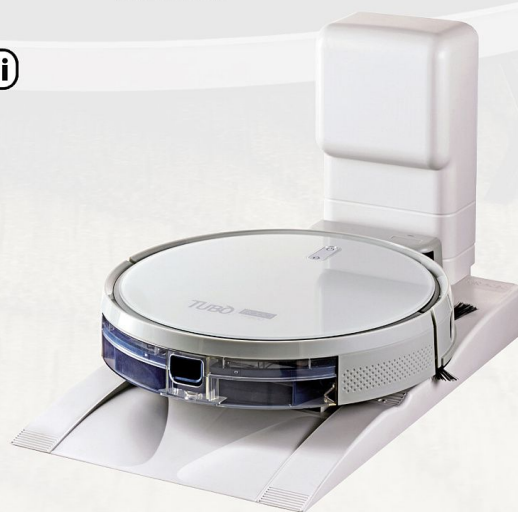

TUBO ROBO TR800 KTR800A

ZÁRUKA

2
ROKY

MADE IN

ITALY

Robotický vysavač Robo TR800 (ATR800ú je možné zakoupit i samostatně bez základny pro centrální vysavač a používat jako klasický robotický vysavač.