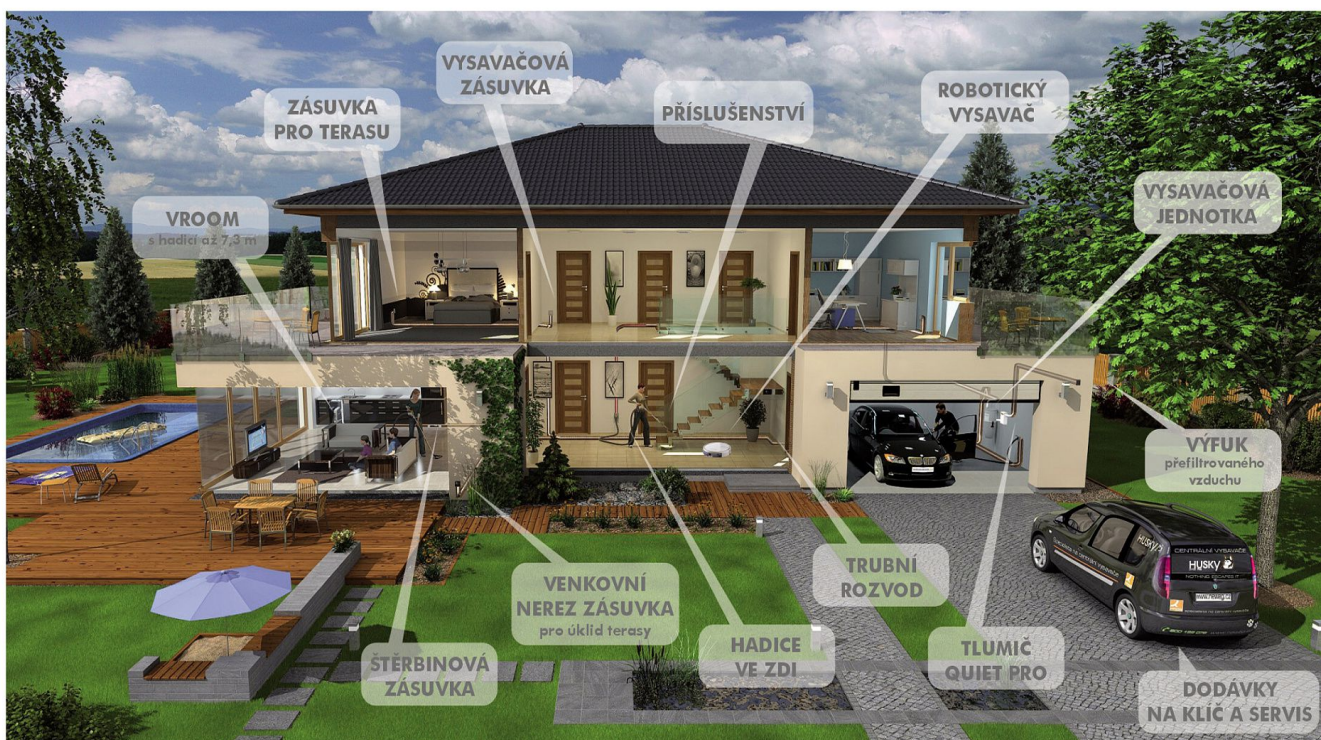

Jak funguje centrální vysavač?

Centrální vysavače mají mnoho výhod oproti klasickým přenosným či robotickým vysavačům (bez samočisticí stanice). Vycházejí všechny z jednoduchého principu, jehož důsledkem je čistý a zdravý domov zbavený prachu a alergenů.

Hlavní přednosti centrálních vysavačů:

- 100% účinnost vysávání - veškerý nasávaný vzduch s nečistotami odchází po přefiltrování mimo dům,
- nevíří prach v místnosti,
- vysoký výkon a snadná manipulace,
- ticho při vysávání,
- dlouhá životnost,
- možnost přímého sání vody (Husky)

Centrální vysavač nevíří prach, to je prostě fakt, který nejde zpochybnit. Veškerý nasátý vzduch včetně nečistot, alergenů a roztočů odvádí trubním rozvodem mimo obytné prostory. Po přefiltrování se tento vzduch, na rozdíl od bytových či robotických vysavačů, již nevrací zpět do obytných prostor, ale vyfukuje mimo objekt. Tím je zajištěna 100% filtrace. Nedochozí ani k víření dosud nevysátého prachu, jako je tomu u mobilních vysavačů, což ulehčuje život nejen alergikům.

STOP virům a alergenům ve Vaší domácnosti!

Pozn.: S centrálními vysavači můžeme stále vysávat maximální silou. Na centrální vysavače se totiž nevztahuje nová nařízení EU ohledně omezení maximálního výkonu vysavačů.