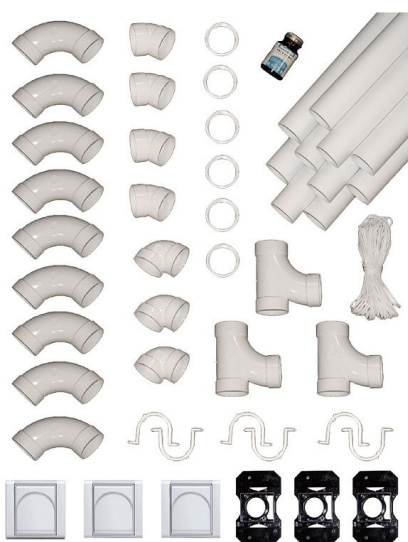

Čistič k mechanickému
pročištění potrubí

G-007

TRUBNÍ ROZVOD INSTALAČNÍ SADY

KIT-NEW-1-ABB
1 vysavačová zásuvka, 6 m potrubí

TUY-19	dlouhé koleno 90° F/F	3 ks
TUY-21	odbočka 90°	1 ks
TUY-24	koleno 45° F/F	2 ks
TUY-35	spojka potrubí	3 ks
TUY-61-BLA	potrubí délka 1,5 m	4 ks
TUY-54	lepidlo 65 ml	1 ks
VC800	kabel ovládací 24V	9 m
TUY-45	přichytka potrubí plastová	5 ks
TUY-68	přichytka kabelu na potrubí	4 ks
TUY-99	krátké koleno 90° pod zásuvku	1 ks
5530U-A67107	spodní díl zásuvky ABB	1 ks
5530E-A00210 03	zásuvka ABB bílá / bílá	1 ks
3901E-A00110 03	rámeček ABB Element bílá / bílá	1 ks