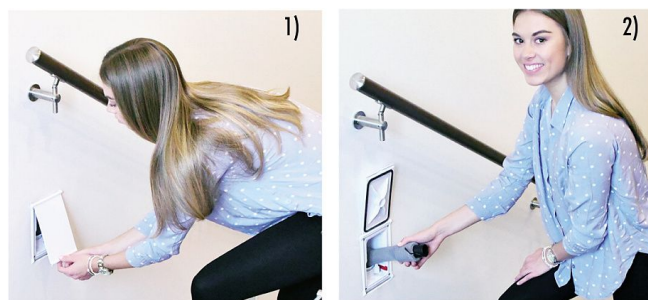

ROBO TR900 JE JEDINÝ ROBOTICKÝ VYSAVAČ S AUTOMATICKÝM ODVODEM VYSÁTÉHO PRACHU POMOCÍ CENTRÁLNÍHO VYSAVAČE

TUBO ROBO TR800

Nejlepší partner a doplněk centrálního vysavače, který Vám ještě více usnadní úklid.

KIT ROBO TR900 je vylepšený model (KTR800), který jako jediný robotický vysavač umožňuje automatický odvod vysátého prachu a nečistot pomocí systému centrálního vysávání. Navíc, mimo vysávání disponuje možností mokrého vytírání. Stačí přehodit odpadní nádobu za nádržku s čisticím prostředkem.

KIT ROBO TR900 je perfektním doplňkem jakéhokoli centrálního vysavačového systému. Jeho automatická základna s technologií Plug and Play je kompatibilní se všemi sacími zásuvkami v domě. Nejlepší domácí pomocník je ten, jehož přítomnost nevnímáte. ROBO se zrodil z tohoto důvodu - lze ho aktivovat na dálku díky specializované aplikaci, můžete programovat jeho úklidovou práci kdykoli během dne a nechat ho volně vysávat v naprosté autonomii a v naprostém tichu, i když doma nikdo není. Jeho baterie zajišťuje dlouhou životnost. ROBO je opravdu skvělý pomocník.

NOVINKA

Kompatibilní se všemi centrálními vysavači!

KLÍČ K POHODLNÉMU ÚKLIDU? NEPOCHYBNĚ HADICE VE ZDI

Díky hadici ve zdi již nemusí uživatel manipulovat s dlouhou hadicí, ale na úklid si vytáhne pouze potřebnou délku hadice. Po dokončení úklidu jednoduše odjistí pojistku a hadice se „vucne“ zpět do trubního rozvodu. Problém se skladováním vysavačové hadice tak zcela odpadá.

Hadice ve zdi posouvá možnosti centrálních vysavačů a uživatelského komfortu na další úroveň.